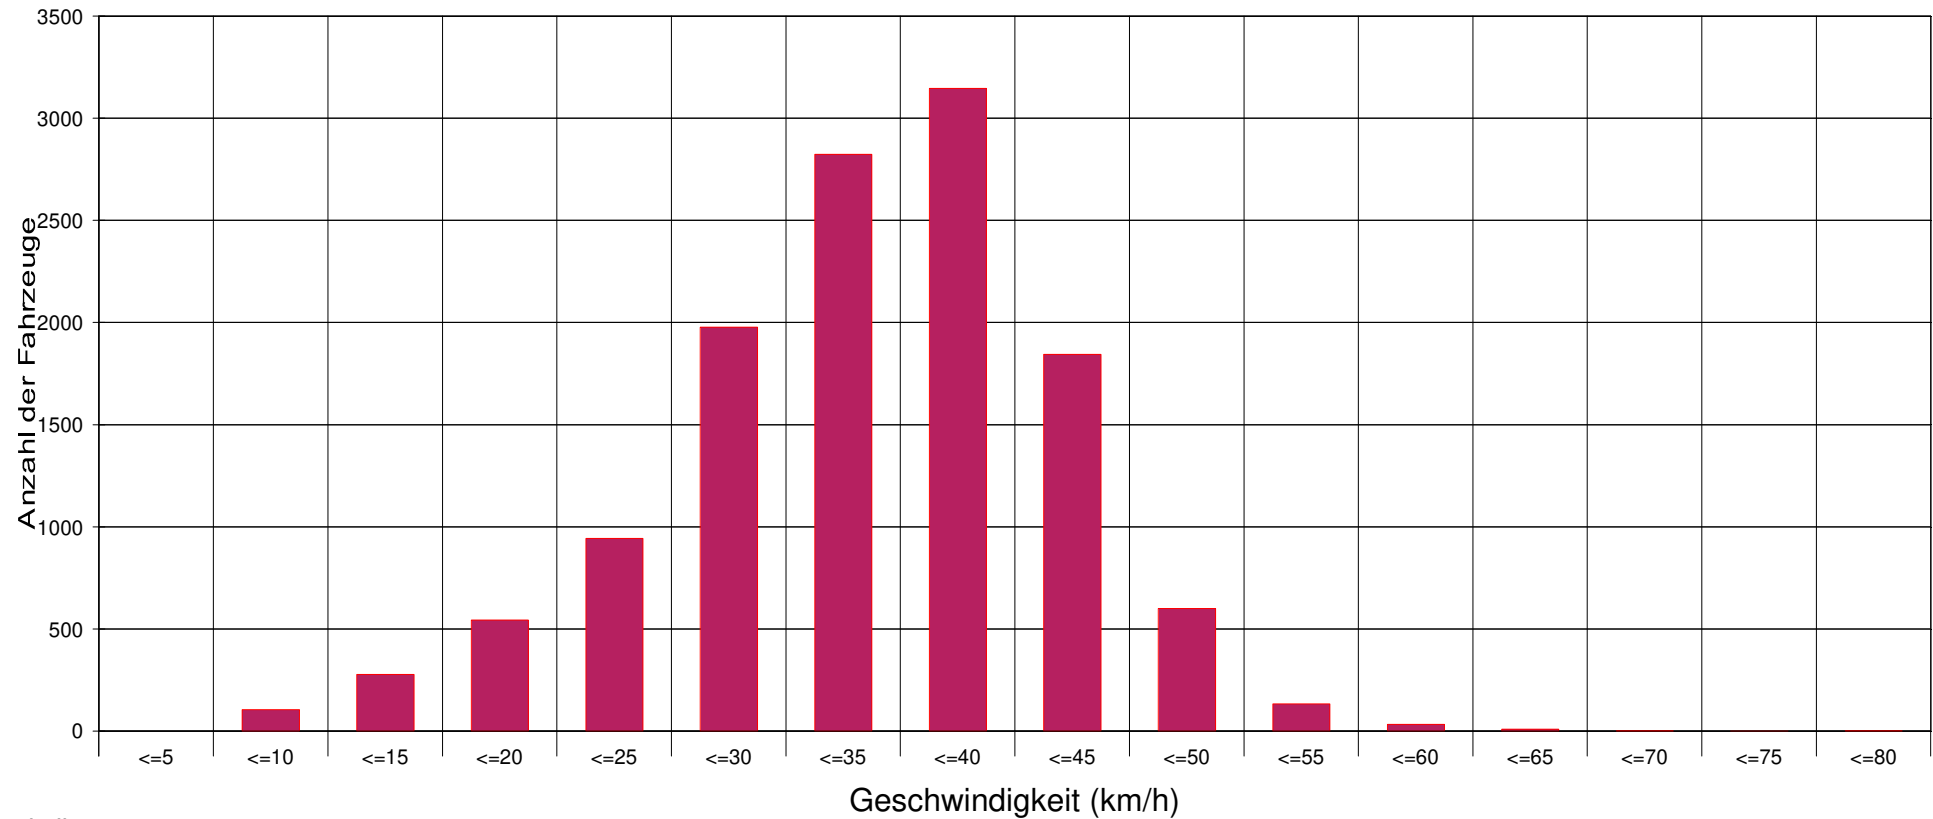

Bobenheim am Berg - Kleinkarlbacher Straße (Höhe Kath. Kirche)

Statistik

Zeitraum:

Mittwoch, 27. November 2019, 11:52 Uhr bis Dienstag, 10. Dezember 2019, 11:47 Uhr

	Anzahl +	%	Anzahl -	%	Gesamt	%	V15 +	Vd +	V85 +	Vmax+	V15 -	Vd -	V85 -	Vmax -
Geschwindigkeitsübertretung: 1 %	224	3,6	614	9,9	838	6,7	10	28	41	51	27	35	44	68
Durchschnittl. Abstand: 1,6 sec	5989	95,1	5547	89,8	11536	92,5	26	34	42	65	25	34	43	78
Kolonnenverkehr: 19 %	85	1,3	16	0,3	101	0,8	23	29	35	44	23	33	40	43
DTV: 960	0	0	0	0	0	0								
Schwerverkehrsanteil: 1 %	6298	50,5	6177	49,5	12475	100	26	34	42	65	25	34	43	78